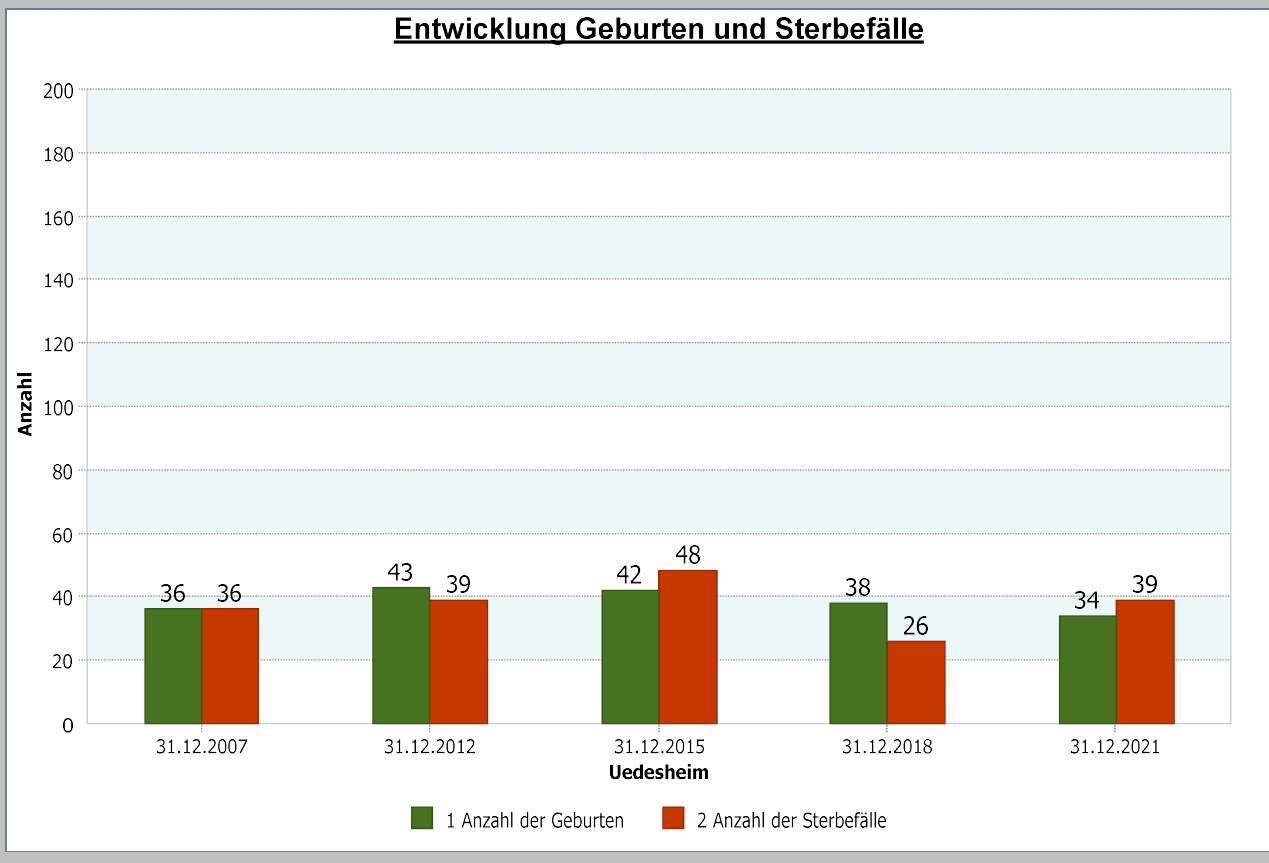

Datenhistorie - Anzahl Geburten / Sterbefälle