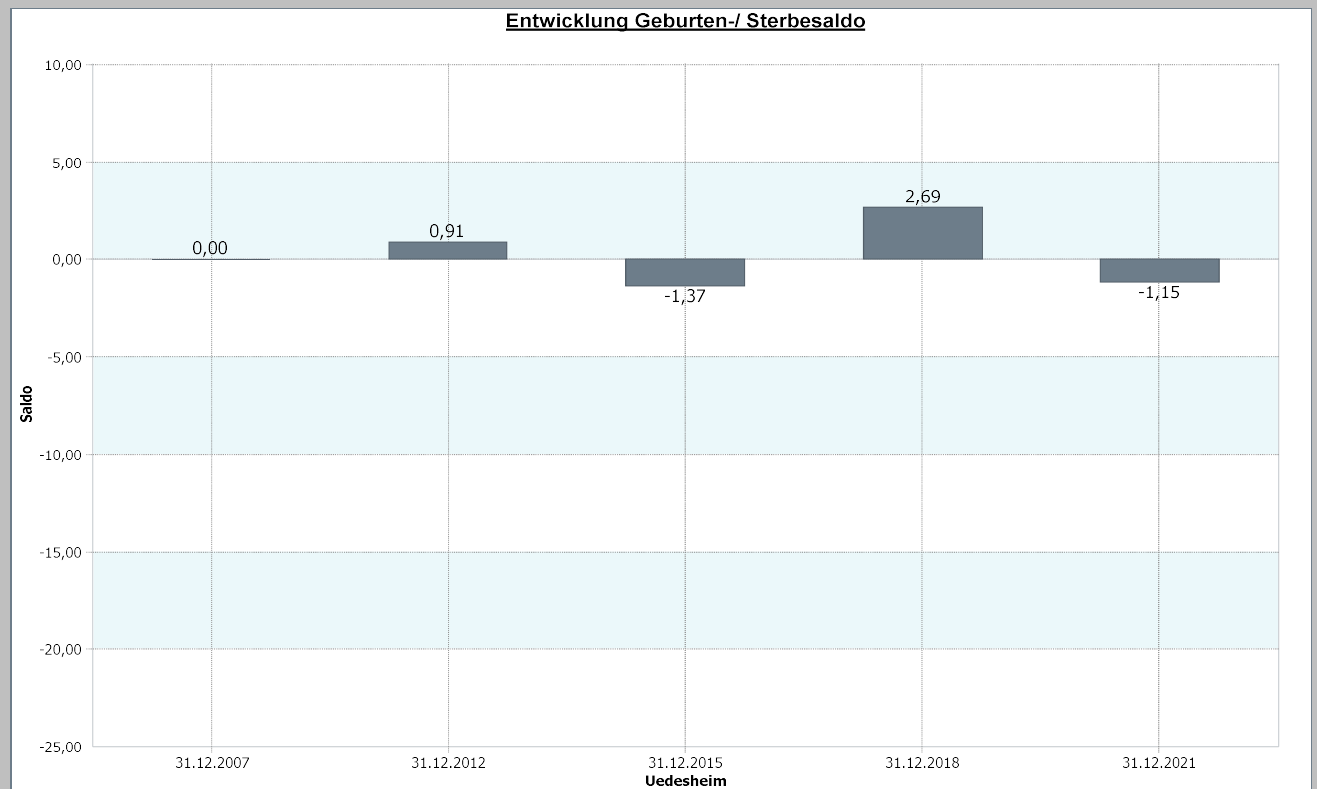

Datenhistorie