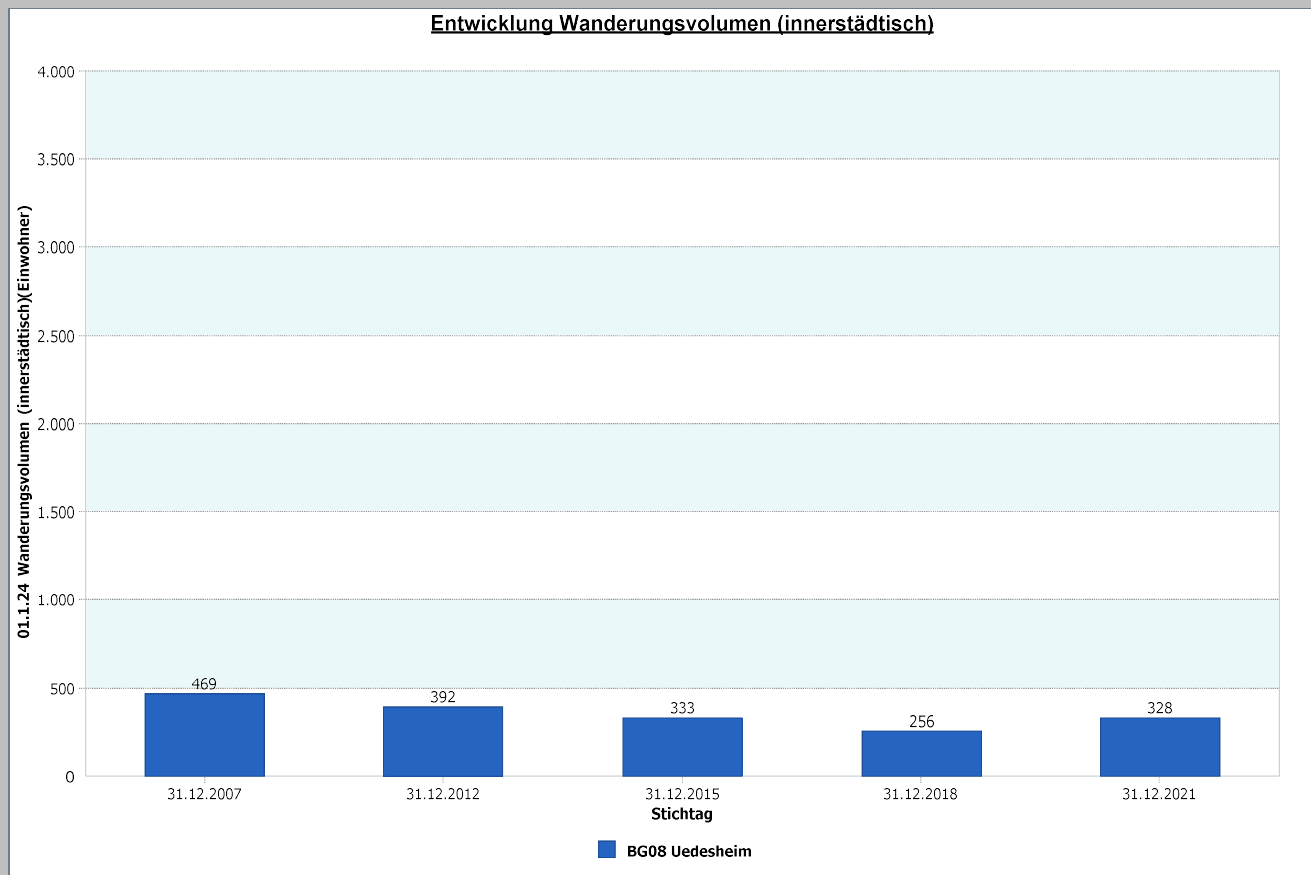

Datenhistorie