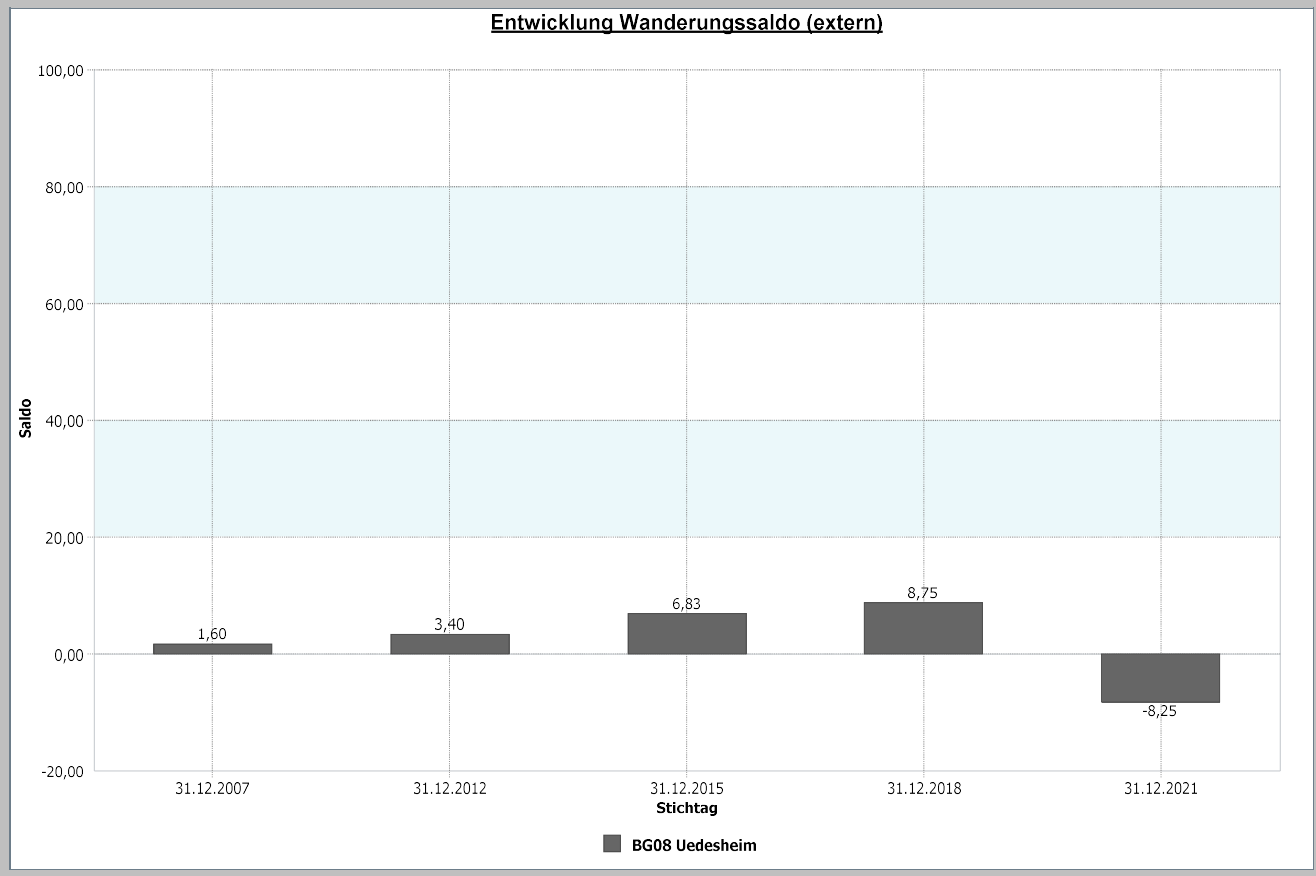

## 4.1.5 a Wanderungssaldo und Wanderungsvolumen (extern)

<b>Uedesheim</b>	<b>31.12.2021</b>
<b>Wanderungssaldo extern</b>	<b>-8,25</b>

<b>Uedesheim</b>	<b>31.12.2021</b>
<b>Wanderungsvolumen (extern)</b>	<b>314</b>
<b>Wanderungsvolumen extern in Relation zur Bevölkerung</b>	<b>7,20</b>

<b>31.12.2021</b>	<b>Wanderungssaldo extern</b>	<b>Wanderungsvolumen extern in Relation zur Bevölkerung</b>
<b>Stadt Neuss</b>	<b>-0,29</b>	<b>10,97</b>

### Datenhistorie

**Datenhistorie**

Entwicklung Wanderungsvolumen (extern)

Entwicklung Wanderungsvolumen (extern) in Relation zur Bevölkerung