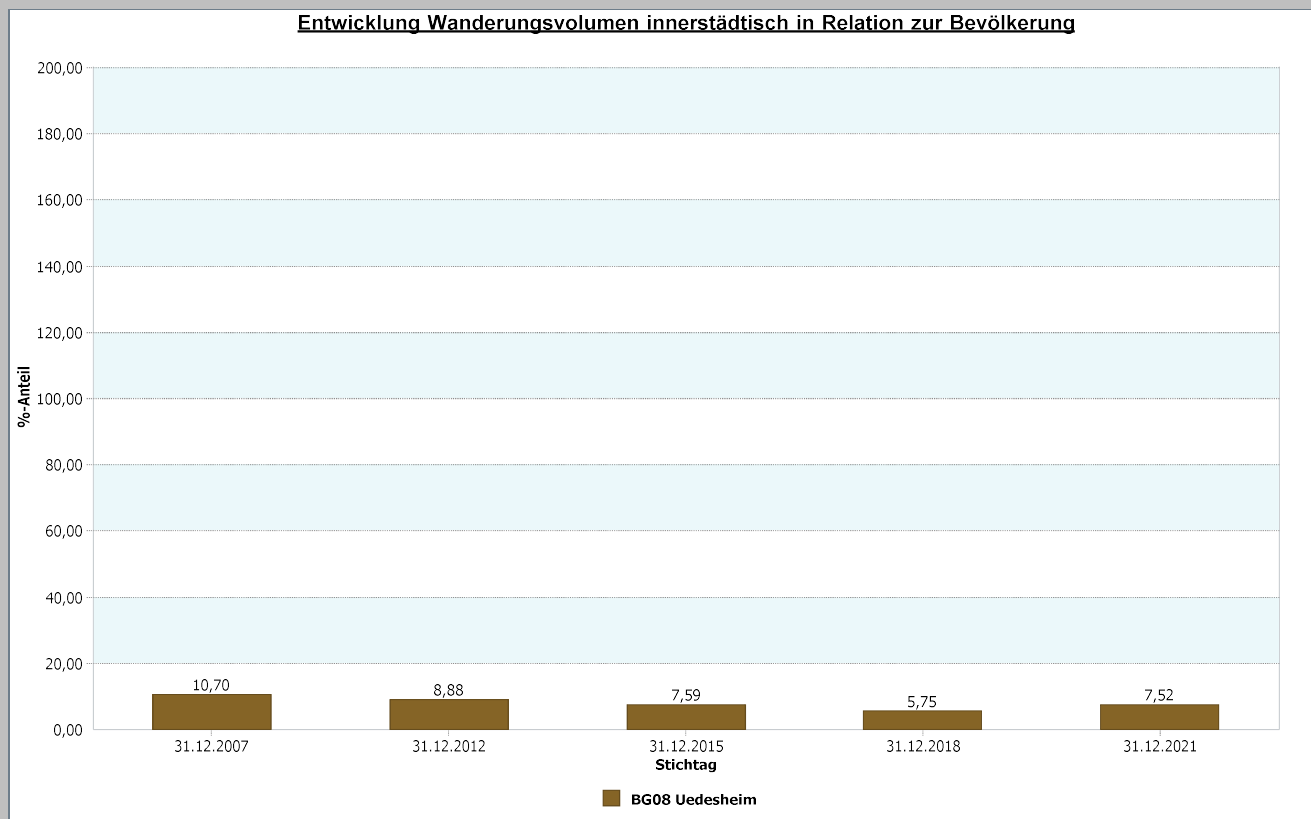

Datenhistorie