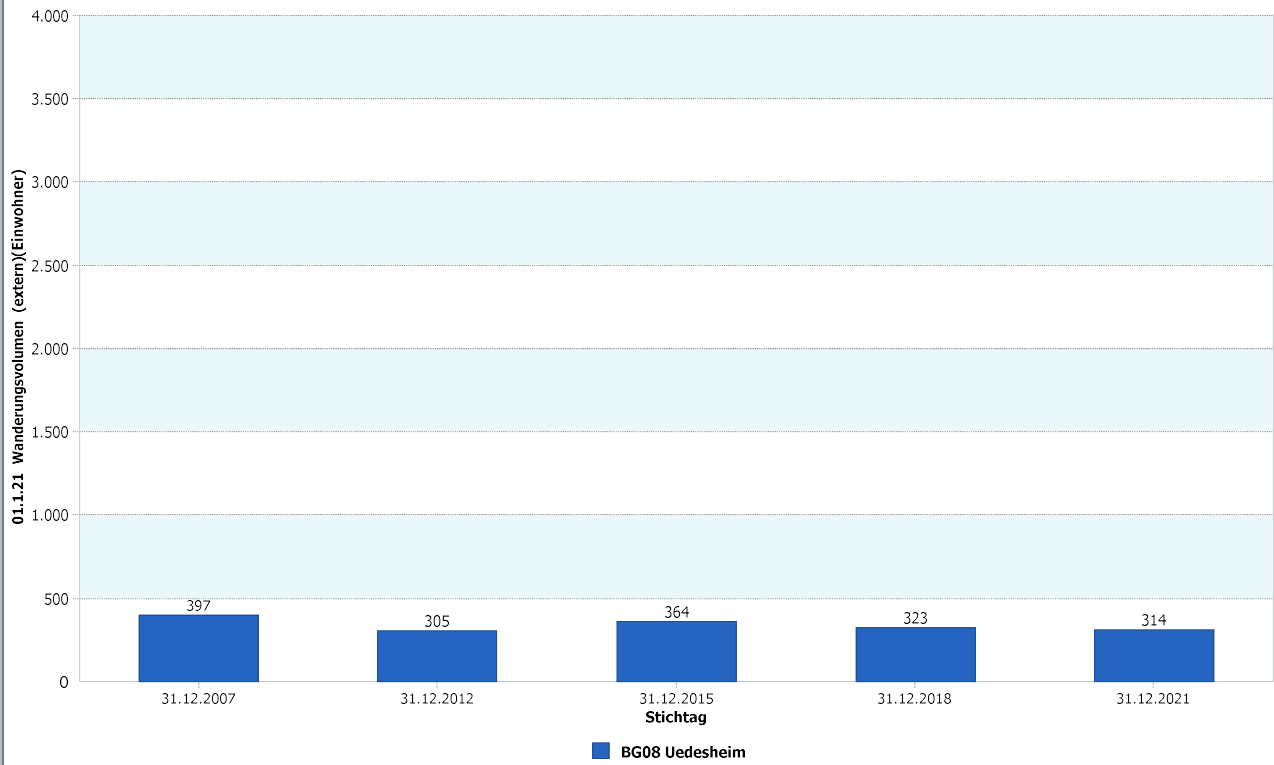

Datenhistorie

Entwicklung Wanderungsvolumen (extern)